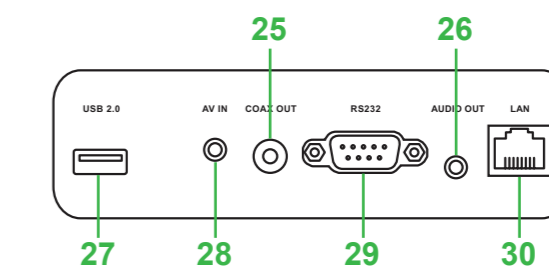

Порты и разъемы (снизу)

16 Входной порт DisplayPort	21 Порт ЛВС (RJ-45)	26 Выходной аудио разъем
17 Входной порт VGA	22 Входной порт HDMI 3 (1.4)	27 Порт USB 2.0
18 Порт USB 3.0	23 Входной аудио разъем	28 Входной порт AV
19 Кнопка восстановления	24 Сенсорный порт 2	29 Порт RS-232
20 Порты USB 3.0 - 2 шт.	25 Коаксиальный выходной разъем	30 [ОТКЛЮЧЕНО] Порт ЛВС (RJ-45)