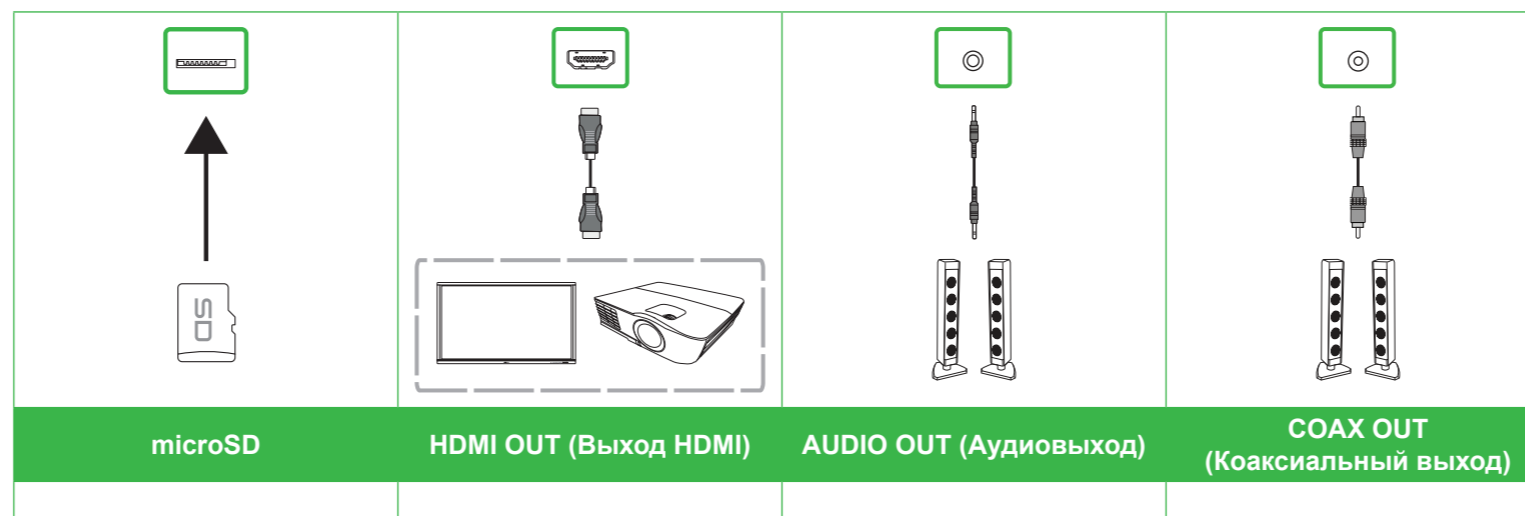

Подключения