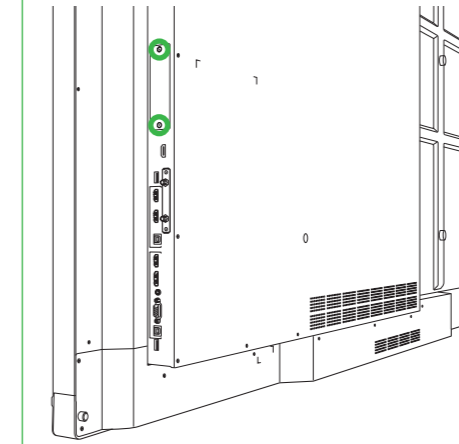

NovoTouch

Краткое руководство по использованию

(Только для моделей LK6530i, LK7530i и LK8630i)

Комплектация

			
Отображение	VKA05 Модуль OPS (с антенной)	Пульт ДУ	Шнур питания
			
Настенное крепление	Кабель VGA	Кабель USB	Аудиокабель
			
Стилус - 3 шт.	Компакт-диск с документацией	Батарейки	Краткое руководство по использованию

Установка модуля OPS

1 Извлеките 2 винта, которыми крепится крышка разъема на мониторе, и снимите крышку разъема.

2 Вставьте модуль OPS в соответствующий разъем.

3 Затяните два невыпадающих винта на модуле OPS, чтобы хорошо прикрепить модуль к монитору, а затем установите антенну.

Краткое описание монитора (вид спереди)

- | | |
|---|--|
| 1 Магнитный держатель стилусов | 6 Источник входного сигнала/ кнопка настройки |
| 2 ИК-датчик (для пульта ДУ) | 7 Кнопка уменьшения громкости |
| 3 Кнопка питания/ Светодиодный индикатор состояния | 8 Кнопка увеличения громкости |
| 4 Кнопка Home | 9 Порт USB 3.0 |
| 5 Кнопка Back (Назад) | 10 Порты USB 2.0 - 2 шт. |

Краткое описание монитора (вид сзади)

- | | | |
|--|---|-------------------------------------|
| 1 Ручка справа | 6 Разъем питания | 11 Выходной порт HDMI |
| 2 Разъем OPS Windows | 7 Динамики | 12 Порт USB 2.0 |
| 3 Винтовые отверстия для настенного монтажа | 8 Разъем для подключения антенны | 13 Входной порт HDMI 1 (2.0) |
| 4 Ручка слева | 9 Светодиодный индикатор питания | 14 Входной порт HDMI 2 (1.4) |
| 5 Выключатель питания | 10 Разъем для карты памяти microSD | 15 Сенсорный порт 1 |