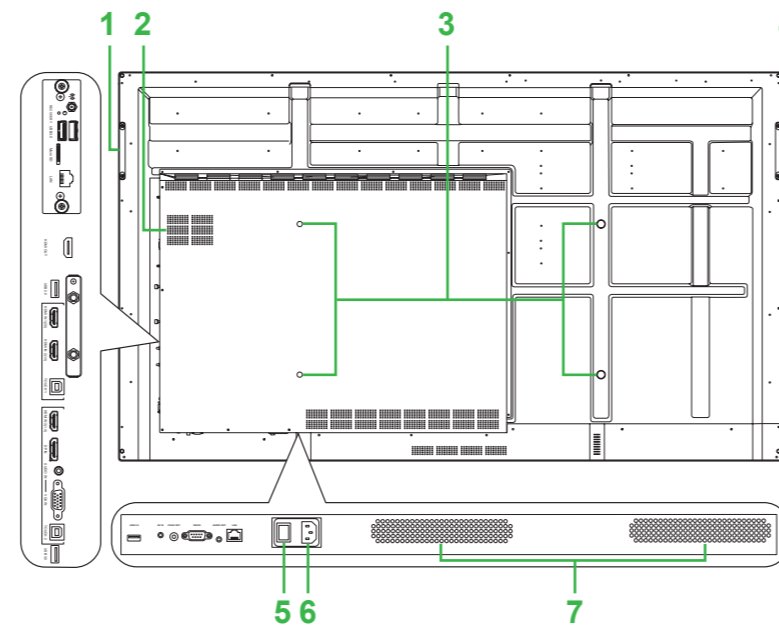

Установка модуля OPS

1 Извлеките 2 винта, которыми крепится крышка разъема на мониторе, и снимите крышку разъема.

2 Вставьте модуль OPS в соответствующий разъем.

3 Затяните два невыпадающих винта на модуле OPS, чтобы хорошо прикрепить модуль к монитору, а затем установите антенну.

Краткое описание монитора (вид спереди)

- | | |
|---|--|
| 1 Магнитный держатель стилусов | 6 Источник входного сигнала/ кнопка настройки |
| 2 ИК-датчик (для пульта ДУ) | 7 Кнопка уменьшения громкости |
| 3 Кнопка питания/ Светодиодный индикатор состояния | 8 Кнопка увеличения громкости |
| 4 Кнопка Home | 9 Порт USB 3.0 |
| 5 Кнопка Back (Назад) | 10 Порты USB 2.0 - 2 шт. |

Краткое описание монитора (вид сзади)

- | | | |
|--|---|-------------------------------------|
| 1 Ручка справа | 6 Разъем питания | 11 Выходной порт HDMI |
| 2 Разъем OPS Windows | 7 Динамики | 12 Порт USB 2.0 |
| 3 Винтовые отверстия для настенного монтажа | 8 Разъем для подключения антенны | 13 Входной порт HDMI 1 (2.0) |
| 4 Ручка слева | 9 Светодиодный индикатор питания | 14 Входной порт HDMI 2 (1.4) |
| 5 Выключатель питания | 10 Разъем для карты памяти microSD | 15 Сенсорный порт 1 |