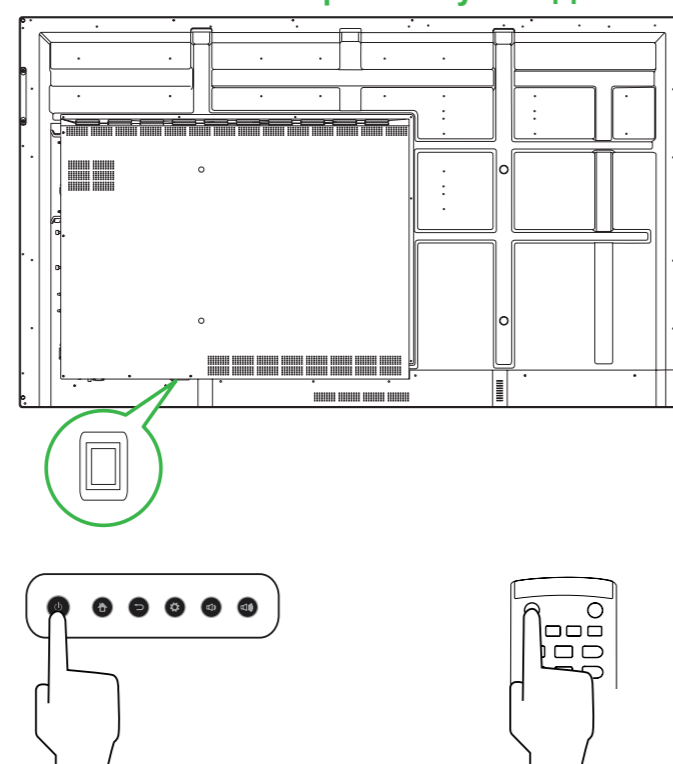

Установите выключатель питания в положение "Вкл." и нажмите кнопку питания на мониторе или пульте ДУ.