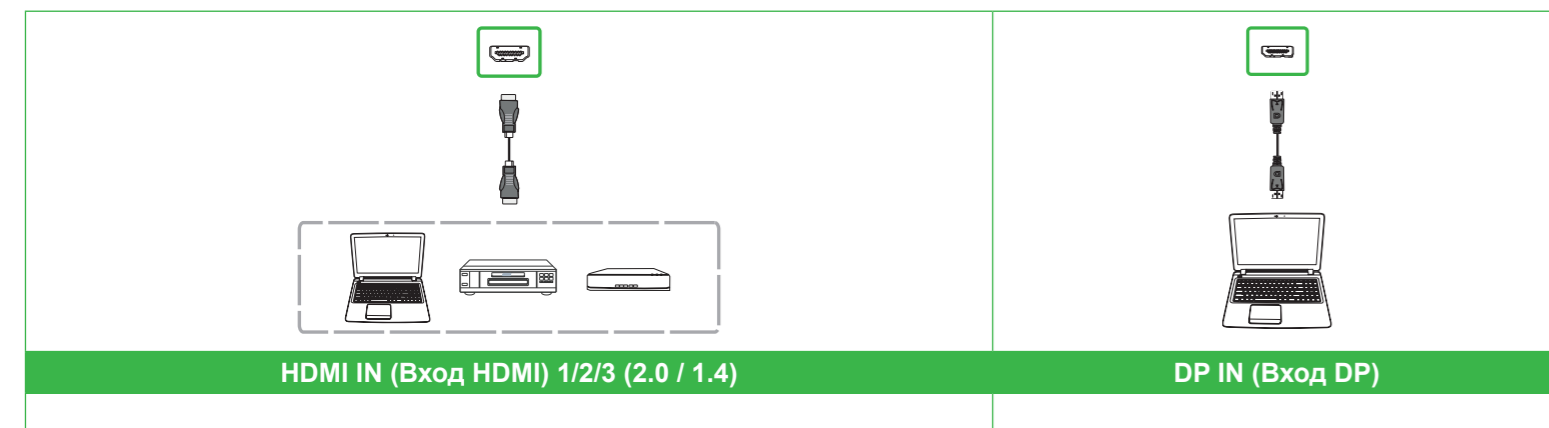

Подключения