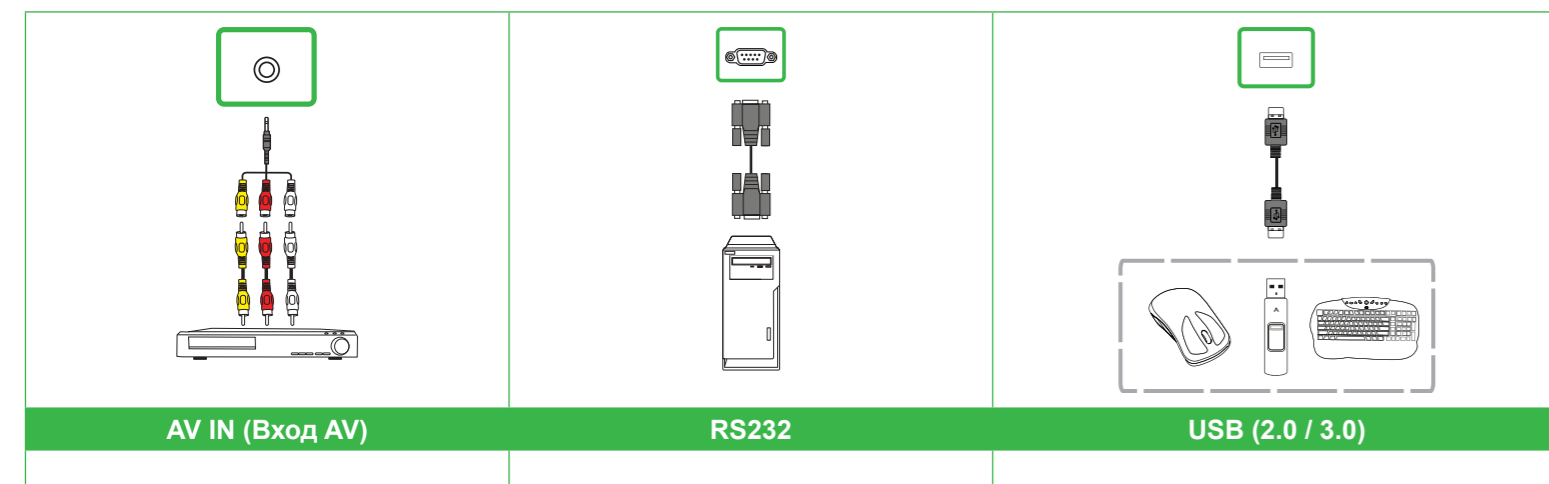

Подключения