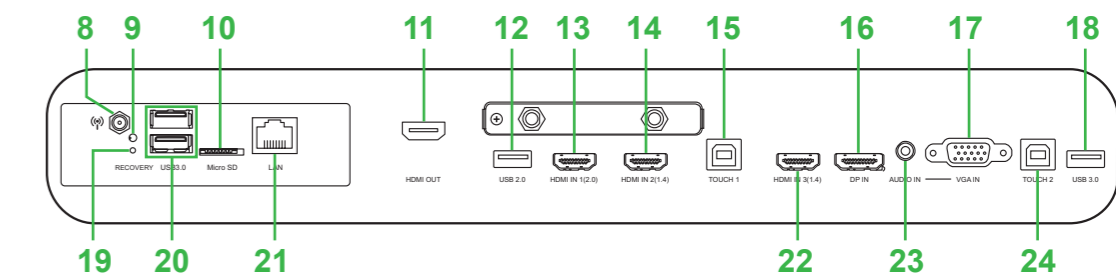

Порты и разъемы (справа)

После установки модуля OPS Android