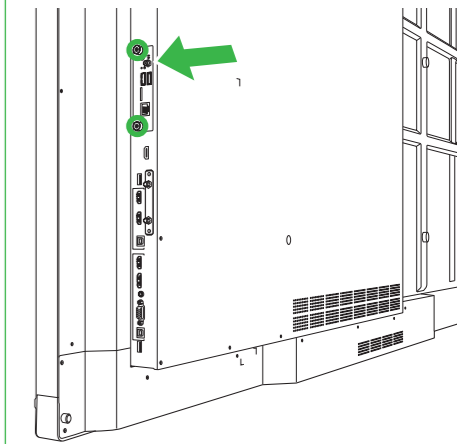

Установка модуля OPS

1 Извлеките 2 винта, которыми крепится крышка разъема на мониторе, и снимите крышку разъема.

2 Вставьте модуль OPS в соответствующий разъем.

3 Затяните два невыпадающих винта на модуле OPS, чтобы хорошо прикрепить модуль к монитору, а затем установите антенну.

Краткое описание монитора (вид спереди)

- | | |
|---|--|
| 1 Магнитный держатель стилусов | 6 Источник входного сигнала/ кнопка настройки |
| 2 ИК-датчик (для пульта ДУ) | 7 Кнопка уменьшения громкости |
| 3 Кнопка питания/ Светодиодный индикатор состояния | 8 Кнопка увеличения громкости |
| 4 Кнопка Home | 9 Порт USB 3.0 |
| 5 Кнопка Back (Назад) | 10 Порты USB 2.0 - 2 шт. |

Краткое описание монитора (вид сзади)

- | | | |
|--|---|-------------------------------------|
| 1 Ручка справа | 6 Разъем питания | 11 Выходной порт HDMI |
| 2 Разъем OPS Windows | 7 Динамики | 12 Порт USB 2.0 |
| 3 Винтовые отверстия для настенного монтажа | 8 Разъем для подключения антенны | 13 Входной порт HDMI 1 (2.0) |
| 4 Ручка слева | 9 Светодиодный индикатор питания | 14 Входной порт HDMI 2 (1.4) |
| 5 Выключатель питания | 10 Разъем для карты памяти microSD | 15 Сенсорный порт 1 |