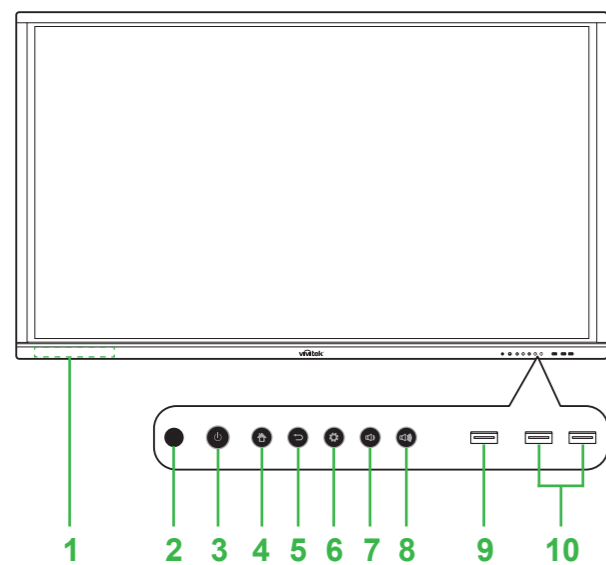

Установка модуля OPS

1 Извлеките 2 винта, которыми крепится крышка разъема на мониторе, и снимите крышку разъема.

2 Вставьте модуль OPS в соответствующий разъем.

3 Затяните два невыпадающих винта на модуле OPS, чтобы хорошо прикрепить модуль к монитору, а затем установите антенну.

Краткое описание монитора (вид спереди)

- | | |
|---|--|
| 1 Магнитный держатель стилусов | 6 Источник входного сигнала/ кнопка настройки |
| 2 ИК-датчик (для пульта ДУ) | 7 Кнопка уменьшения громкости |
| 3 Кнопка питания/ Светодиодный индикатор состояния | 8 Кнопка увеличения громкости |
| 4 Кнопка Home | 9 Порт USB 3.0 |
| 5 Кнопка Back (Назад) | 10 Порты USB 2.0 - 2 шт. |

Краткое описание монитора (вид сзади)

- | | | |
|--|---|-------------------------------------|
| 1 Ручка справа | 6 Разъем питания | 11 Выходной порт HDMI |
| 2 Разъем OPS Windows | 7 Динамики | 12 Порт USB 2.0 |
| 3 Винтовые отверстия для настенного монтажа | 8 Разъем для подключения антенны | 13 Входной порт HDMI 1 (2.0) |
| 4 Ручка слева | 9 Светодиодный индикатор питания | 14 Входной порт HDMI 2 (1.4) |
| 5 Выключатель питания | 10 Разъем для карты памяти microSD | 15 Сенсорный порт 1 |