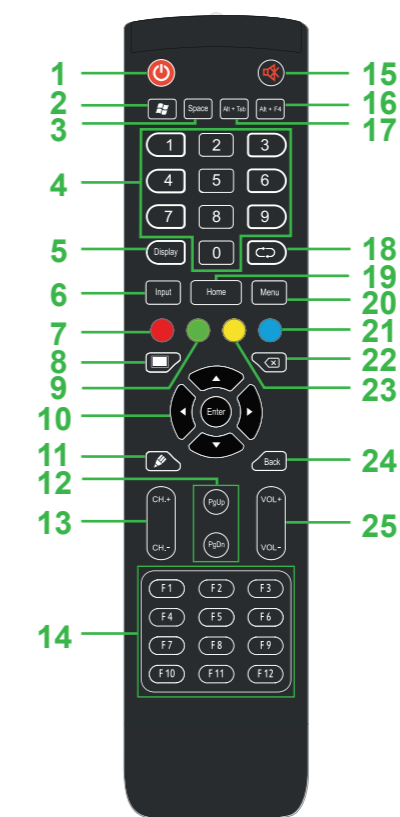

Пульт ДУ

1 Power (Питание)	14 F1 - F12*
2 Меню Windows*	15 Откл. звука
3 Клавиша пробела*	16 Закрыть окно*
4 Цифровая клавиатура	17 Переключить окно*
5 Кнопка отображения сведений	18 Функциональная клавиша
6 Источник входного сигнала	19 Начальный экран
7 Блокировка/ снятие блокировки кнопок и сенсорного экрана	20 Меню параметров
8 Пустой экран	21 Заморозить экран
9 Блокировка/ снятие блокировки кнопок	22 Клавиша Backspace
10 Кнопки навигации	23 Блокировка/ снятие блокировки сенсорного экрана
11 Функция Quick Draw	24 Back (Назад)
12 Page Up/Down*	25 Volume +/- (Громкость +/-)
13 Функциональные клавиши	

*Функции доступны только в случае установки на мониторе дополнительного модуля OPS Windows.