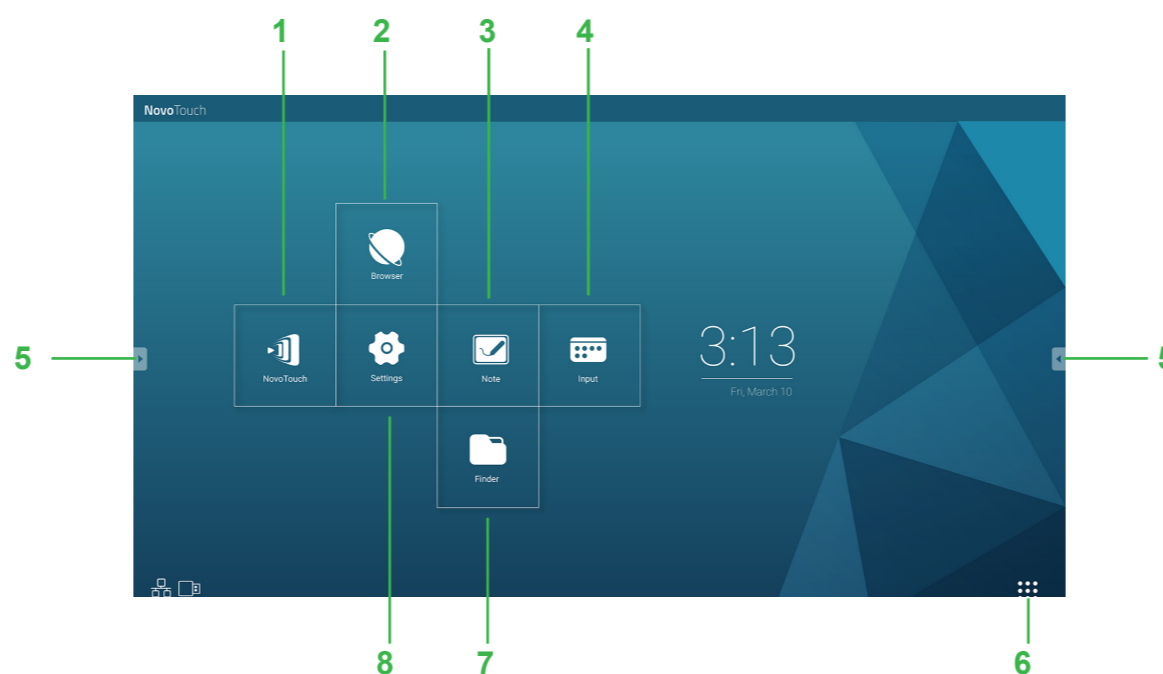

*Функции доступны только в случае установки на мониторе дополнительного модуля OPS Windows.

Подготовка к эксплуатации

Подключите шнур питания к монитору и источнику питания.

Установите выключатель питания в положение "Вкл." и нажмите кнопку питания на мониторе или пульте ДУ.

Начальный экран

- | | |
|---|---------------------------------|
| 1 Приложение Remote Viewer Presentation | 5 Меню "Сервис" |
| 2 Веб-браузер | 6 Меню "Все приложения" |
| 3 Приложение Note Drawing | 7 Приложение "Диспетчер файлов" |
| 4 Меню источника входного сигнала | 8 Меню параметров Android |