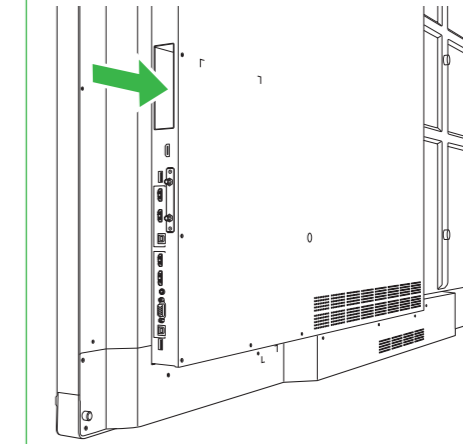

NovoTouch

Краткое руководство по использованию

(Только для моделей LK6530i, LK7530i и LK8630i)

Комплектация

			
Отображение	VKA05 Модуль OPS (с антенной)	Пульт ДУ	Шнур питания
			
Настенное крепление	Кабель VGA	Кабель USB	Аудиокабель
			
Стилус - 3 шт.	Компакт-диск с документацией	Батарейки	Краткое руководство по использованию

Установка модуля OPS

1 Извлеките 2 винта, которыми крепится крышка разъема на мониторе, и снимите крышку разъема.

2 Вставьте модуль OPS в соответствующий разъем.

3 Затяните два невыпадающих винта на модуле OPS, чтобы хорошо прикрепить модуль к монитору, а затем установите антенну.

Краткое описание монитора (вид спереди)

- | | |
|---|--|
| 1 Магнитный держатель стилусов | 6 Источник входного сигнала/ кнопка настройки |
| 2 ИК-датчик (для пульта ДУ) | 7 Кнопка уменьшения громкости |
| 3 Кнопка питания/ Светодиодный индикатор состояния | 8 Кнопка увеличения громкости |
| 4 Кнопка Home | 9 Порт USB 3.0 |
| 5 Кнопка Back (Назад) | 10 Порты USB 2.0 - 2 шт. |