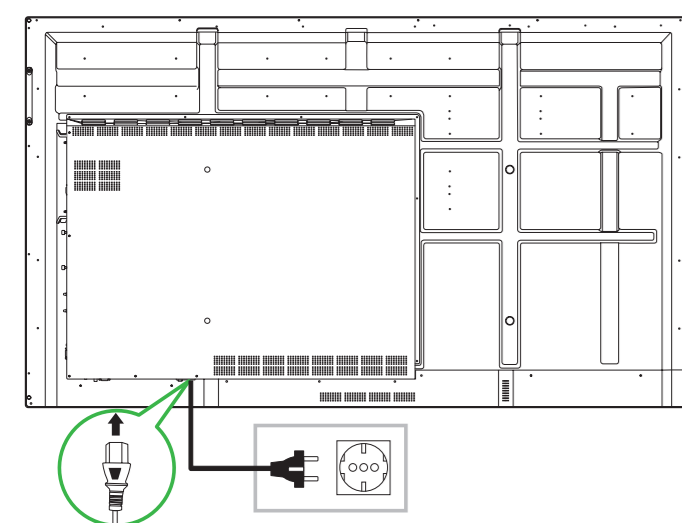

*Функции доступны только в случае установки на мониторе дополнительного модуля OPS Windows.

Подготовка к эксплуатации

Подключите шнур питания к монитору и источнику питания.

Установите выключатель питания в положение "Вкл." и нажмите кнопку питания на мониторе или пульте ДУ.